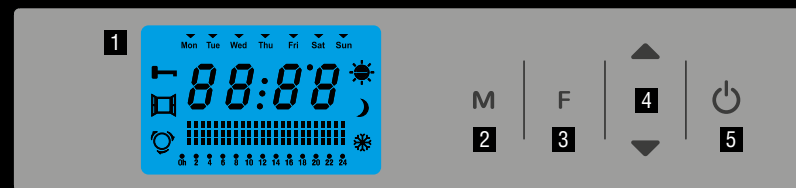

Vezérlő egység

Egyszerűen használható az új SIRIO kezelő felülete

1 LCD kijelző | 2 Üzem mód beállítás | 3 Funkciók beállítása | 4 Fel/Le lépés a menüben | 5 Bekapcsolás

A SIRIO digitális termosztátja lehetővé teszi a 0,2°C fokos pontosságú szobahőmérséklet szabályozást. Összesen 5 fűtési mód áll az Ön rendelkezésére: Comfort, Comfort -1°C, Comfort -2°C, ECO -3,5°C és fagyvédelem. A fűtési hőmérséklet napi/heti programozhatósága, a nyitott ablak vagy ajtó érzékelő, illetve az ez alapján aktiválódó funkció összehangolja az elektromos konvektora működését a mindennapi élete ritmusával és támogatja az energiafelhasználásának a minimalizálását.

Műszaki adatok

A SIRIO sorozat 4 teljesítményben érhető el - 500 / 1000 / 1500 / 2000 Watt - a konvektor méretek és teljesítmények jól igazodnak a lakó vagy irodai ingatlanok környezetébe

	SIRIO 5	SIRIO 10	SIRIO 15	SIRIO 20
Ean code	8019250199022	8019250199039	8019250199046	8019250199053
Méretek sz x m x m (cm)	45 x 42 x 10,2	65 x 42 x 10,2	85 x 42 x 10,2	105 x 42 x 10,2
Teljesítmény (230V)	500W	1000W	1500W	2000W
Konvektor mélység telepítés után (cm)	11	11	11	11
Elektronikus termosztát	✓			
Nettó tömeg (kg)	3,90	5,65	7,15	8,60
Szín	White			

Görgős láb külön értékesített. SIRIO magassága görgős lábakkal 50 cm, mélység 28,2 cm.

IP24