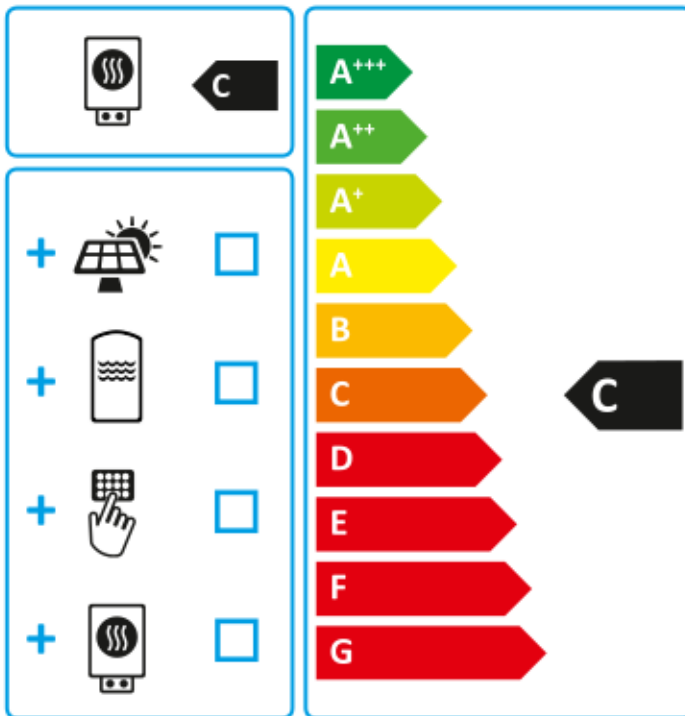

ENERG
енергия · ενέργεια

INS-SH-0-060

56,3 W

60L

ENERG
енергия · ενέργεια

INS-SH-0-060

2016

811/2013