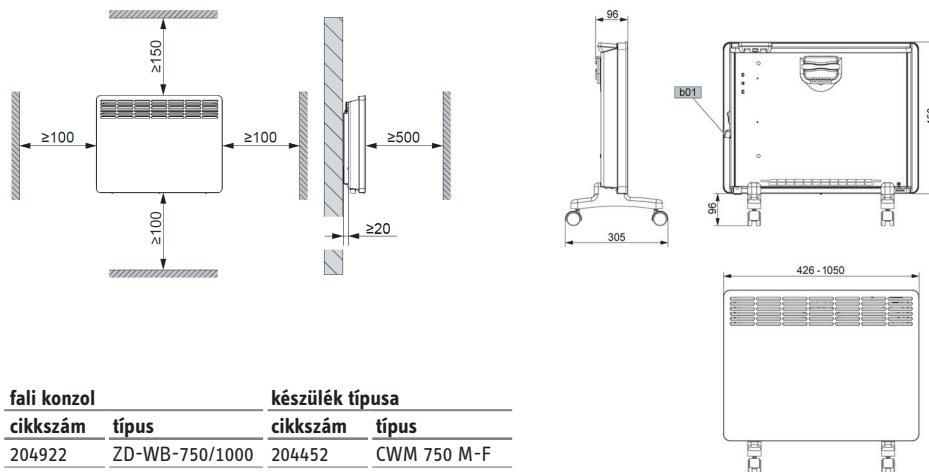

Hosszú csatlakozó vezeték (1,5 m) és oldalsó csatlakozású dugvilla

Kiváló minőségű, tartós festés

Mechanikus hőmérsékletszabályozó

*nem EU országokban

Comfort through Technology

www.stiebel-eltron.com

Részletes termékadatok

Előlnézet, hátulnézet, oldalnézet, vezérlés

Modell	CWM 750 M-F	CWM 1000 M-F	CWM 1500 M-F	CWM 2000 M-F	CWM 2500 M-F	CWM 3000 M-F
Cikkszám	204452	204453	204454	204455	204456	204457
Teljesítmény	W 750	1000	1500	2000	2500	3000
Hálózati csatlakozás	1/N/PE~230 V	1/N/PE~230 V	1/N/PE~230 V	1/N/PE~230 V	1/N/PE~230 V	1/N/PE~230 V
Névleges áramfelvétel	A 3.3	4.3	6.5	8.7	10.9	
Frekvencia	Hz 50/-	50/-	50/-	50/-	50/-	50/-
Helyiségfűtés éves hatékonysága (ηs)	% 36	36	36	36	36	36
Magasság	mm 450	450	450	450	450	450
Magasság görgős lábakkal együtt	mm 546	546	546	546	546	546
Szélesség	mm 426	426	582	738	894	1050
Mélység	mm 96	96	96	96	96	96
Mélység görgős lábakkal együtt	mm 305	305	305	305	305	305
Csatlakozó vezeték hossza	m 1.5	1.5	1.5	1.5	1.5	1.5
Tömeg	kg 5.0	5.0	6.5	7.6	9.0	10.3
Fagyvédelmi hőmérséklet	°C 7	7	7	7	7	7
Kivétel	padlón felállítható készülék	padlón felállítható készülék	padlón felállítható készülék	padlón felállítható készülék	padlón felállítható készülék	padlón felállítható készülék
Védettség	IP24	IP24	IP24	IP24	IP24	IP24
Szín	alpesi fehér	alpesi fehér	alpesi fehér	alpesi fehér	alpesi fehér	alpesi fehér
Hőmérséklet tartomány	°C 5 - 35	5 - 35	5 - 35	5 - 35	5 - 35	5 - 35

Méreték és minimális távolságok

Legalább 100 cm távolságnak kell lennie a készülék és valamennyi éghető tárgy között. A falra szerelt készülékeknel (EU-n kívüli országokban) a képen jelölt távolságokat be kell tartani.