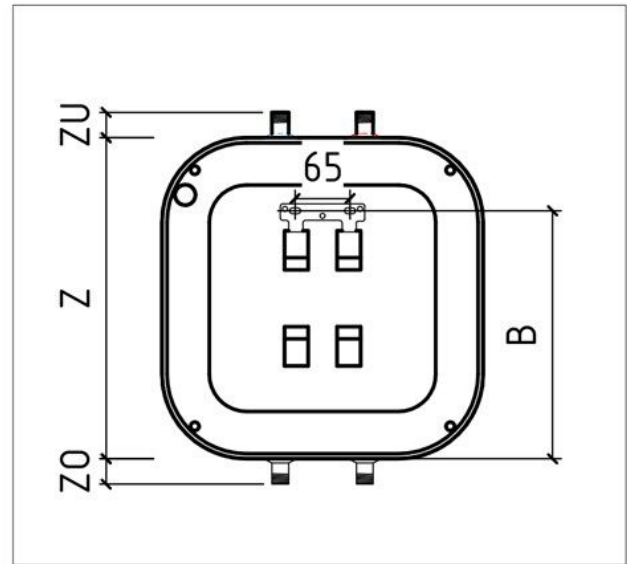

Felülnézet

HIT PRO

Hátoldal

Méretek (mm)

	X	Y	Z	Z0	ZU	A	B
10 O	340	300	340	30	0	100	276
10 U	340	300	340	0	30	100	276
15 O	380	340	380	30	0	100	294
15 U	380	340	380	0	30	100	294
30 O	450	410	450	30	0	120	343
30 U	450	410	450	0	30	120	343