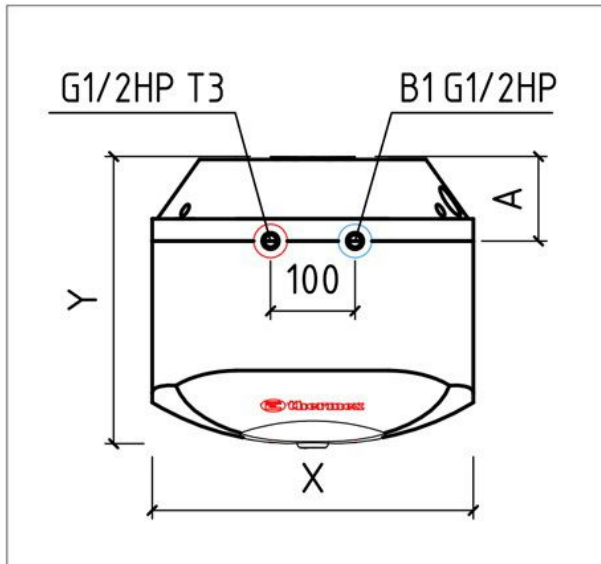

Felülnézet

HIT PRO

Hátoldal

Méretek (mm)

	X	Y	Z	Z0	ZU	A	B
10 O	340	300	340	30	0	100	276
10 U	340	300	340	0	30	100	276
15 O	380	340	380	30	0	100	294
15 U	380	340	380	0	30	100	294
30 O	450	410	450	30	0	120	343
30 U	450	410	450	0	30	120	343