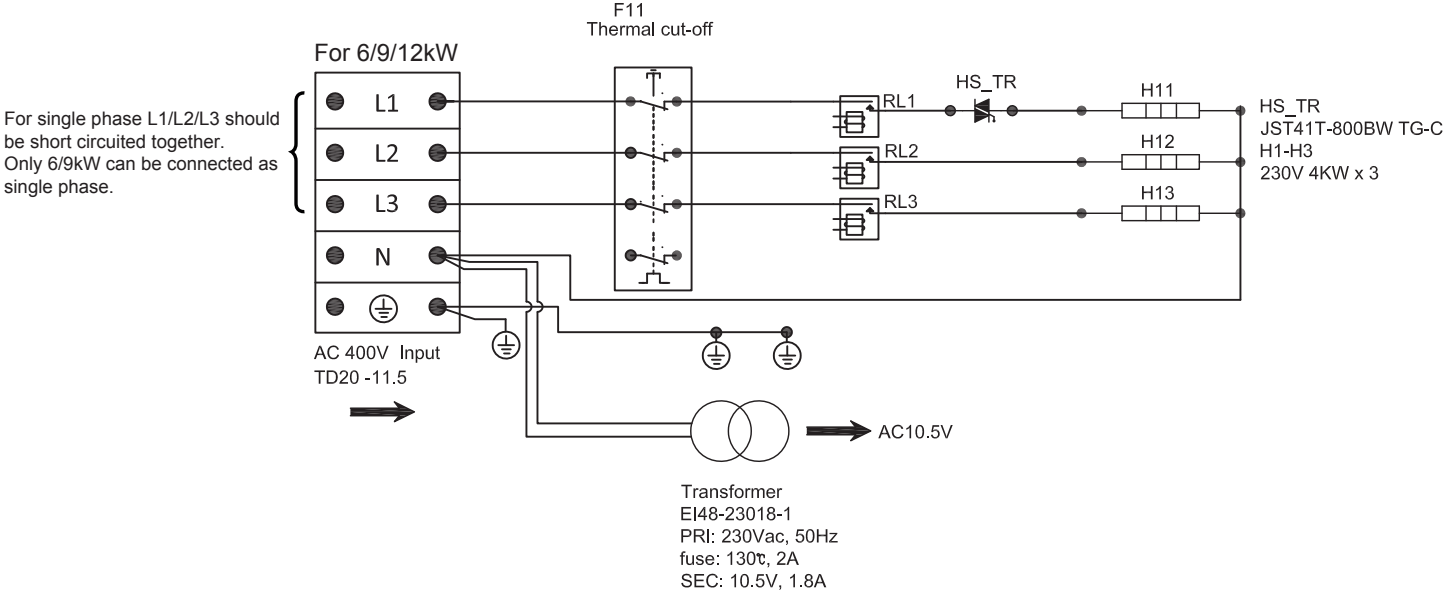

# Circuit diagram for Tesla 12-24

📶 🔒 🌬️ 🔧 ⌚ 📱 🚫 ⌚ 88:88

88 kW 8 MO TU WE TH FR SA SU

18.8 L/min

🌀 🌡️ 🚿

🌀 🌨️

88 °C