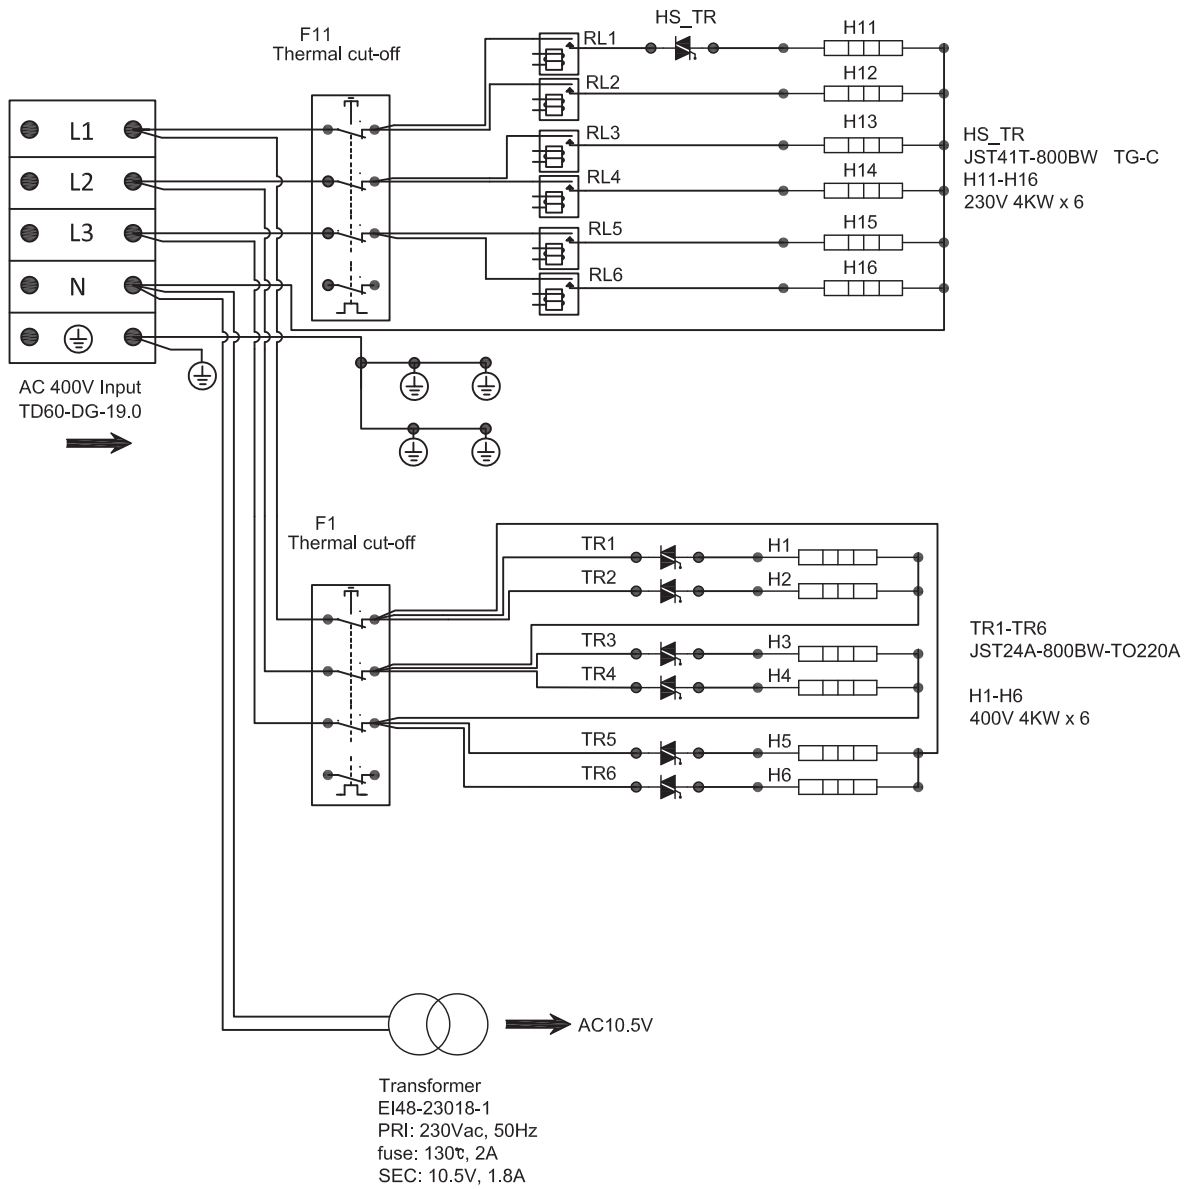

比例 0.500

比例 0.500

# Circuit diagram for Tesla 6-12

# Circuit diagram for Tesla 12-24

📶 🔒 🌬️ 🔧 ⌚ 📱 🚫 ⌚ 88:88

88 kW 8 MO TU WE TH FR SA SU

18.8 L/min

🌀 🌡️ 🚿

🌀 🌨️

88 °C