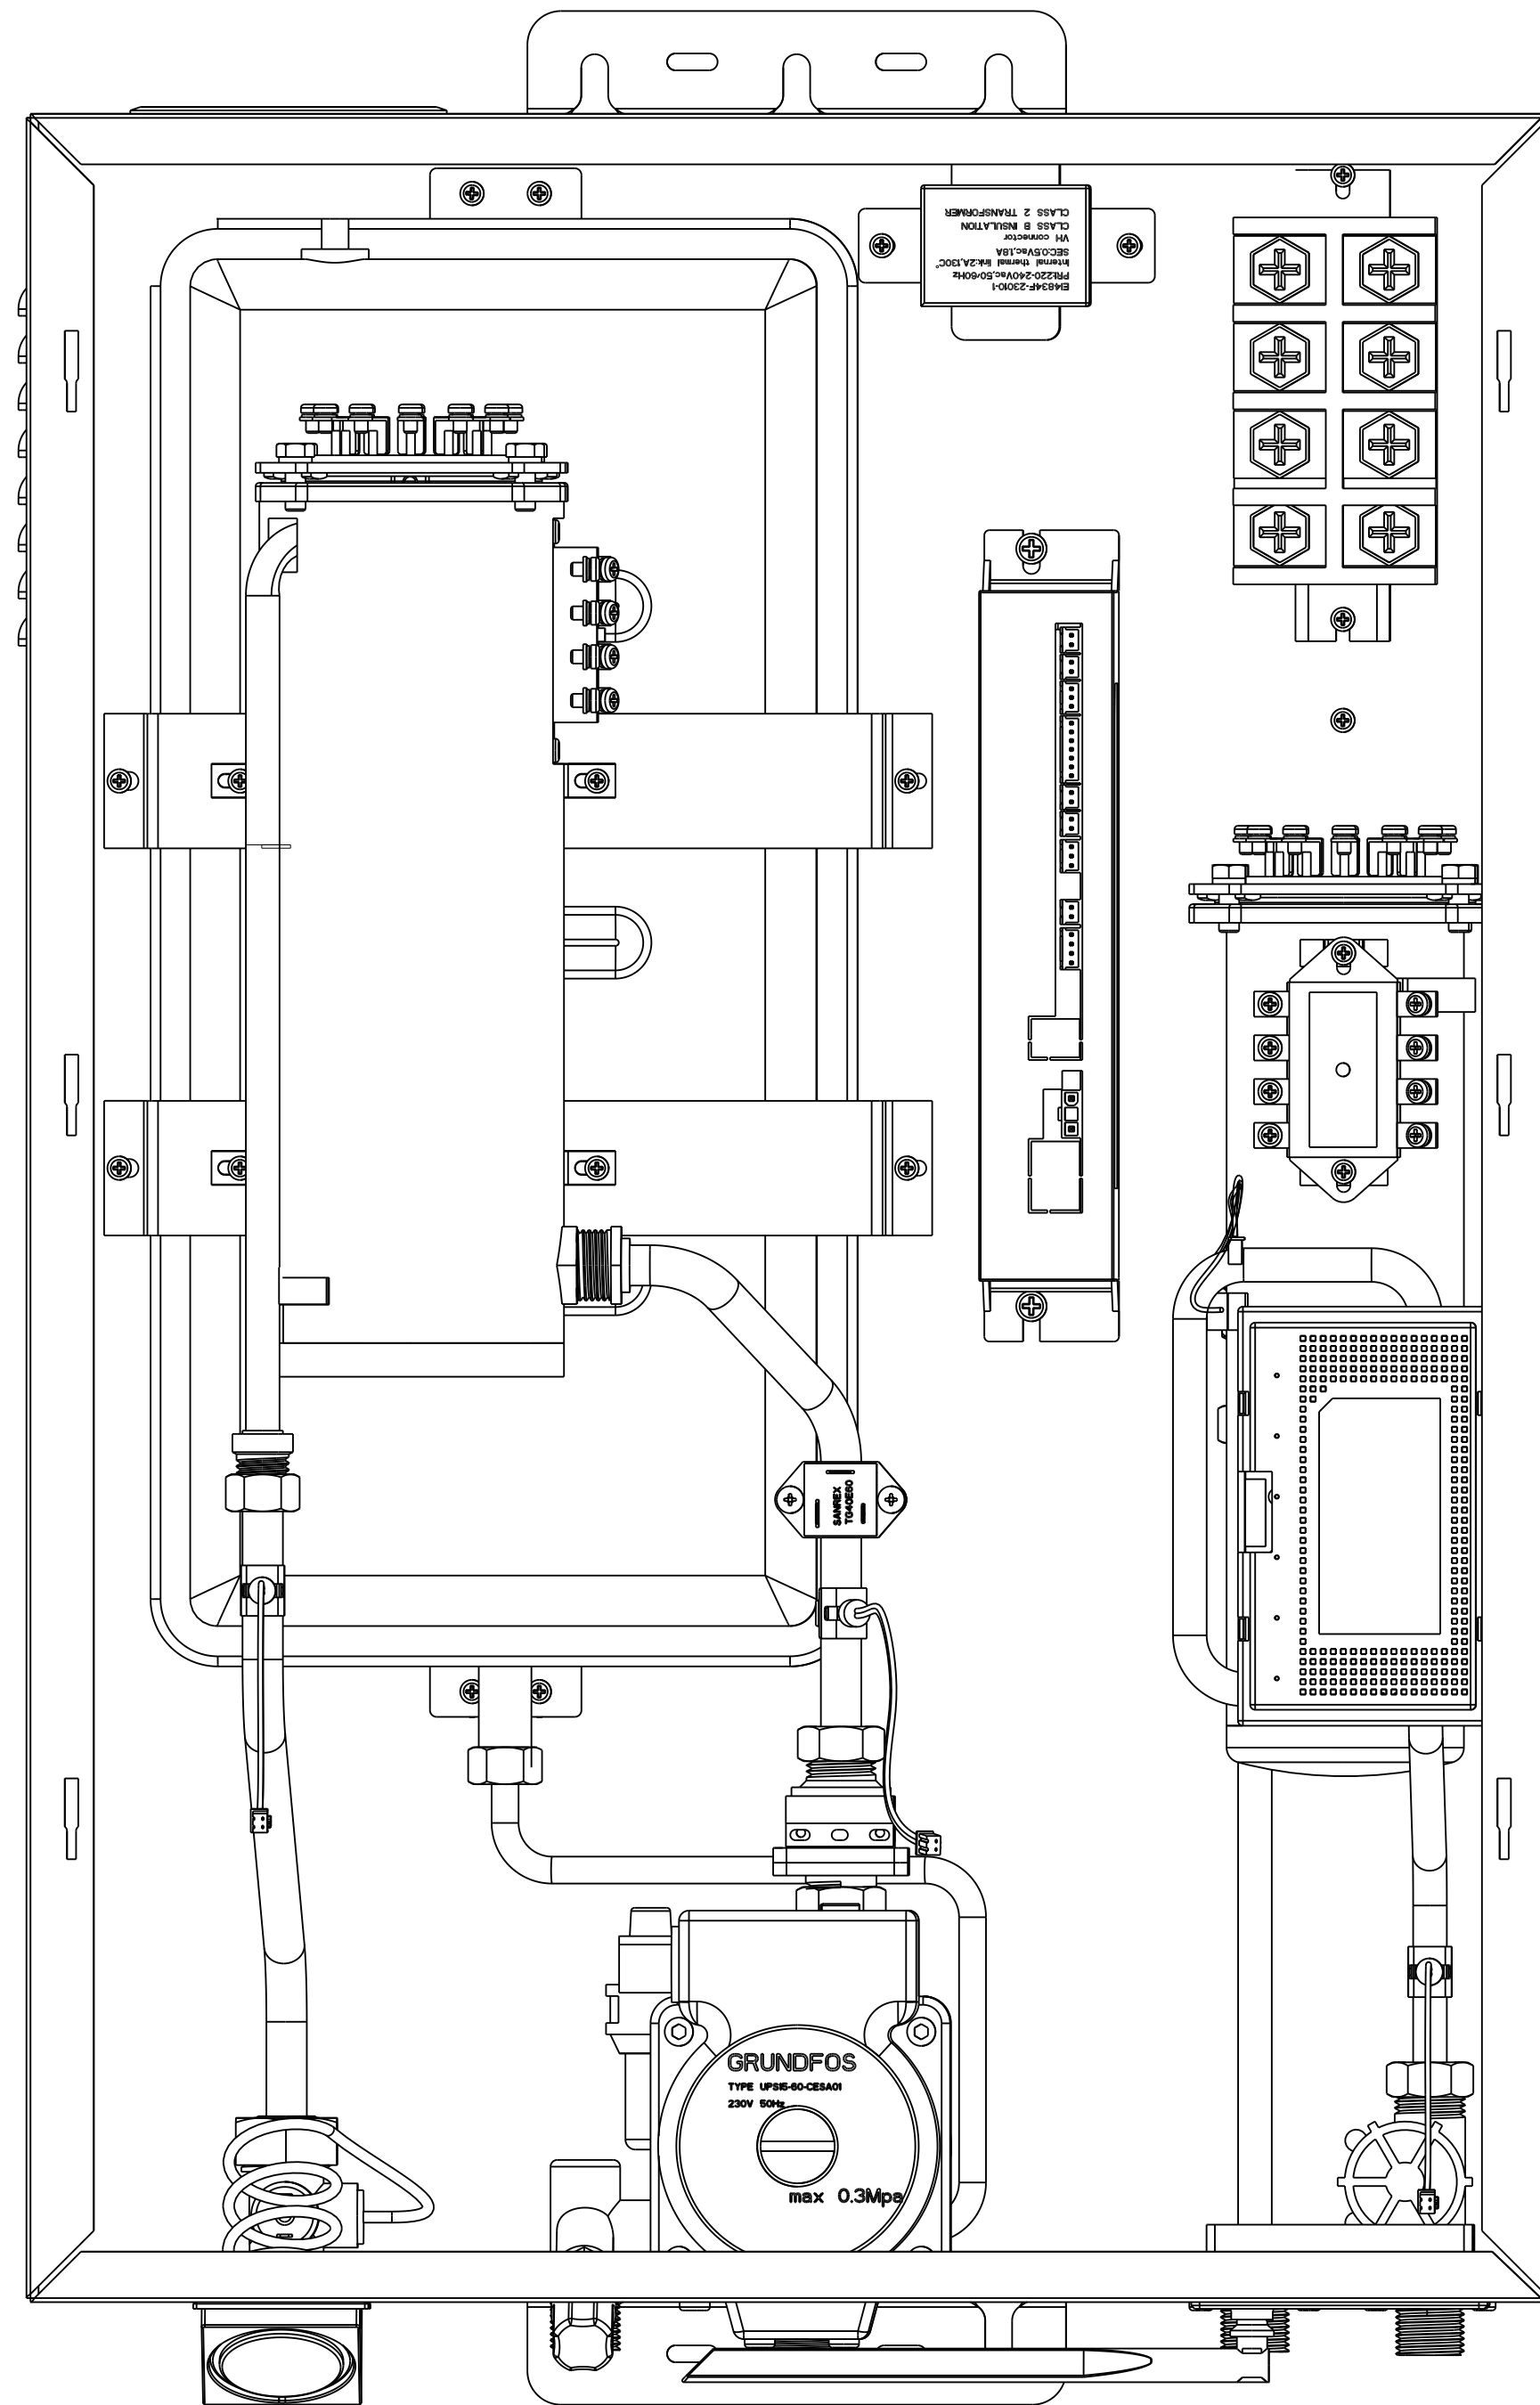

比例 0.500

比例 0.500

# Circuit diagram for Tesla 6-12

# Circuit diagram for Tesla 12-24

📶 🔒 🌬️ 🔧 ⌚ 📱 🚫 ⌚ 88:88

88 kW 8 MO TU WE TH FR SA SU

18.8 L/min

🌀 🌡️ 🚿

🌀 🌨️

88 °C