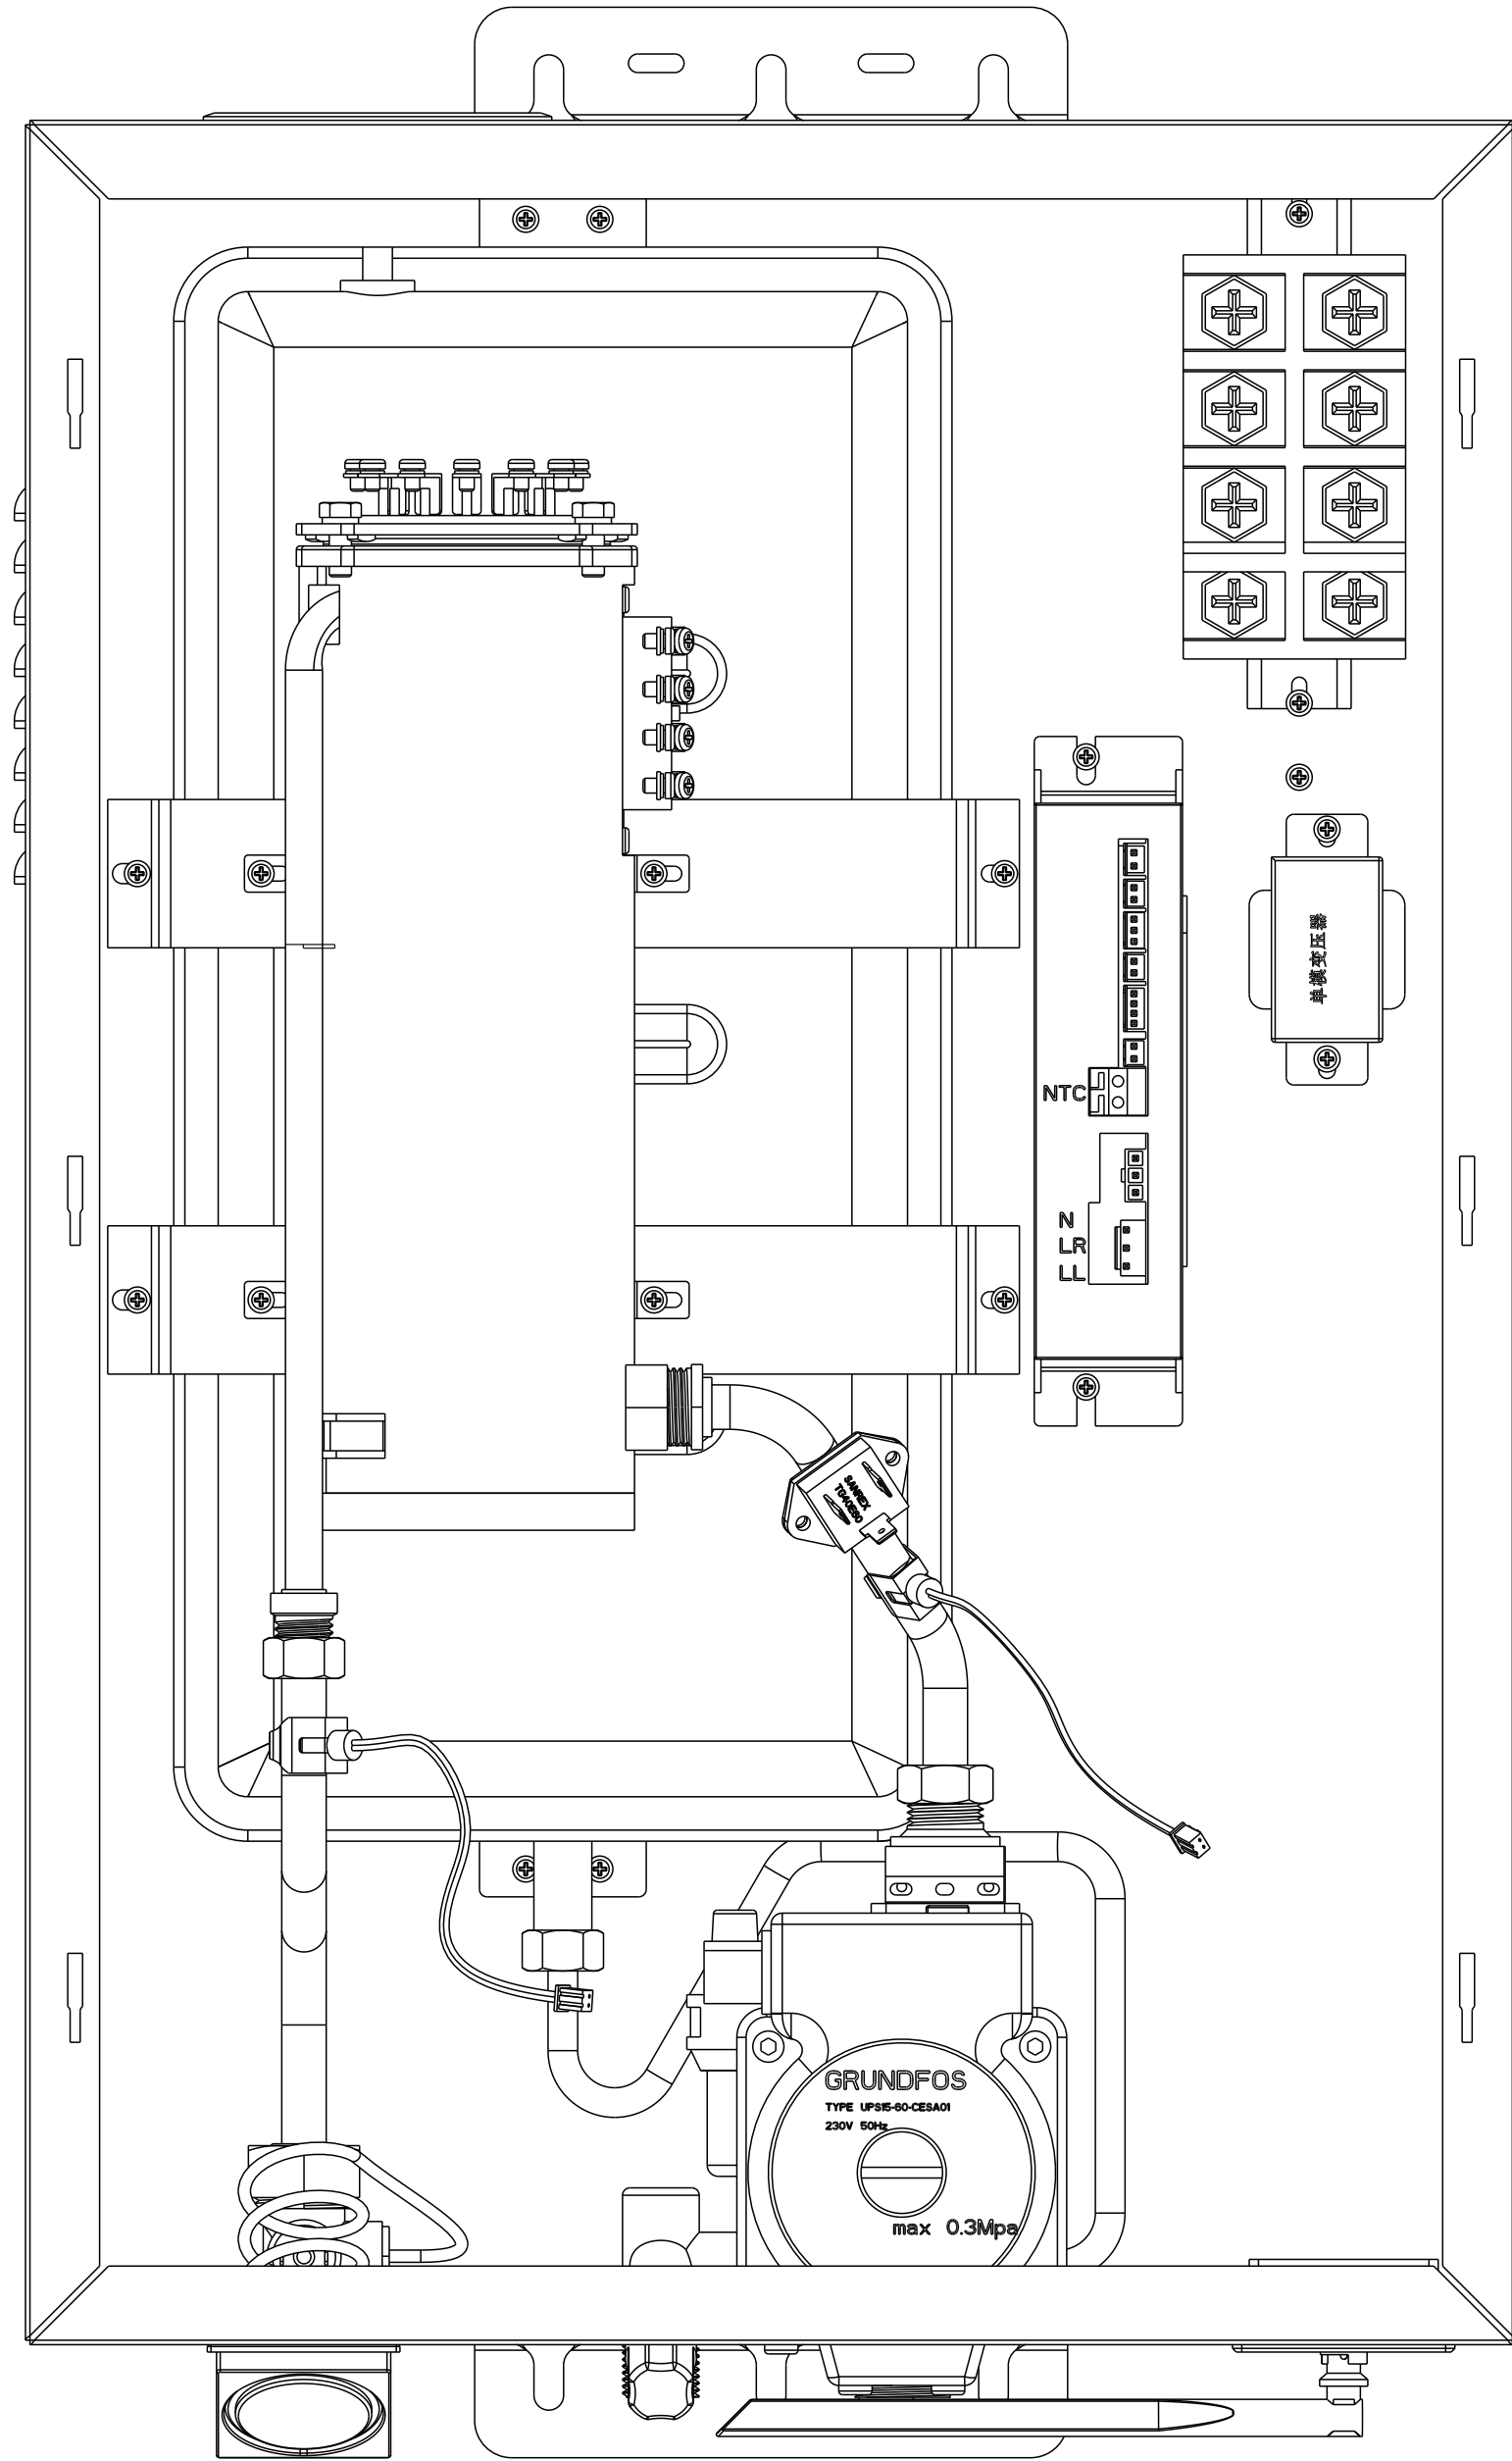

比例 0.500

比例 0.500

# Circuit diagram for Tesla 6-12

# Circuit diagram for Tesla 12-24

📶 🔒 🌬️ 🔧 ⌚ 📱 🚫 ⌚ 88:88

88 kW 8 MO TU WE TH FR SA SU

18.8 L/min

🌀 🌡️ 🚿

🌀 🌨️

88 °C