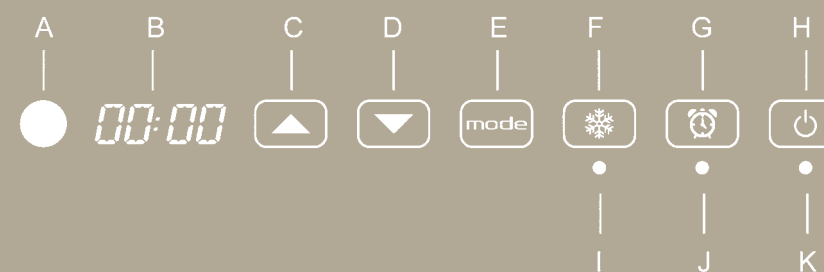

Fűtési, hőleadási mód

A beépített jelenlét/mozgás érzékelőnek köszönhetően, a TOUCH kizárólag akkor fűt, amikor az szükséges, elkerülve ezzel is a felesleges energia fogyasztást. 10 perccel azután, hogy elhagyta a fürdőszobát, a fűtőberendezés automatikusan ECO üzemmódba áll át (3,5°C-al alacsonyabb hőmérsékletű üzemmód, mint a beállított normál fűtési hőmérséklet a termosztáton), csökkentve ezzel az elektromos áram felhasználást.

Természetesen, amint a mozgás érzékelő működésbe lép, a TOUCH automatikusan visszaáll a beállított normál fűtési hőmérsékletre.

Alternatív megoldásként használhatja a berendezést programozott üzemmódban, garantálva ezzel a kívánt hőmérsékletet az Ön által meghatározott időszakban.

Vezérlő egység

A-Mozgás érzékelő | B-Kijelző | C-Érték választó gomb | D-Érték választó gomb
E-Beállítás | F-Fagyvédelem | G-Programozás | H-Bekapcsoló gomb
I-Fagyvédelem aktíválva | J-Programozott mód aktíválva | K-Funkció kijelző

Jellemzők

- Érintőképernyős kezelő felület, LED kijelzővel, pontos hőmérséklet szabályozás
- Hatékony energia felhasználás a beépített mozgás/jelenlét érzékelőnek köszönhetően
- Heti programozhatóság
- Beépített törülköző tartó, 4 db akasztóval a tartó hátulsó oldalán
- Ultra vékony kialakítás, mindössze 11,5 cm vastagságú a falra felszerelve
- Kivehető és mosható porszűrő
- IP24 védelem fröccsenő víz ellen, nedves és párás környezetbe való telepítéshez kialakítva